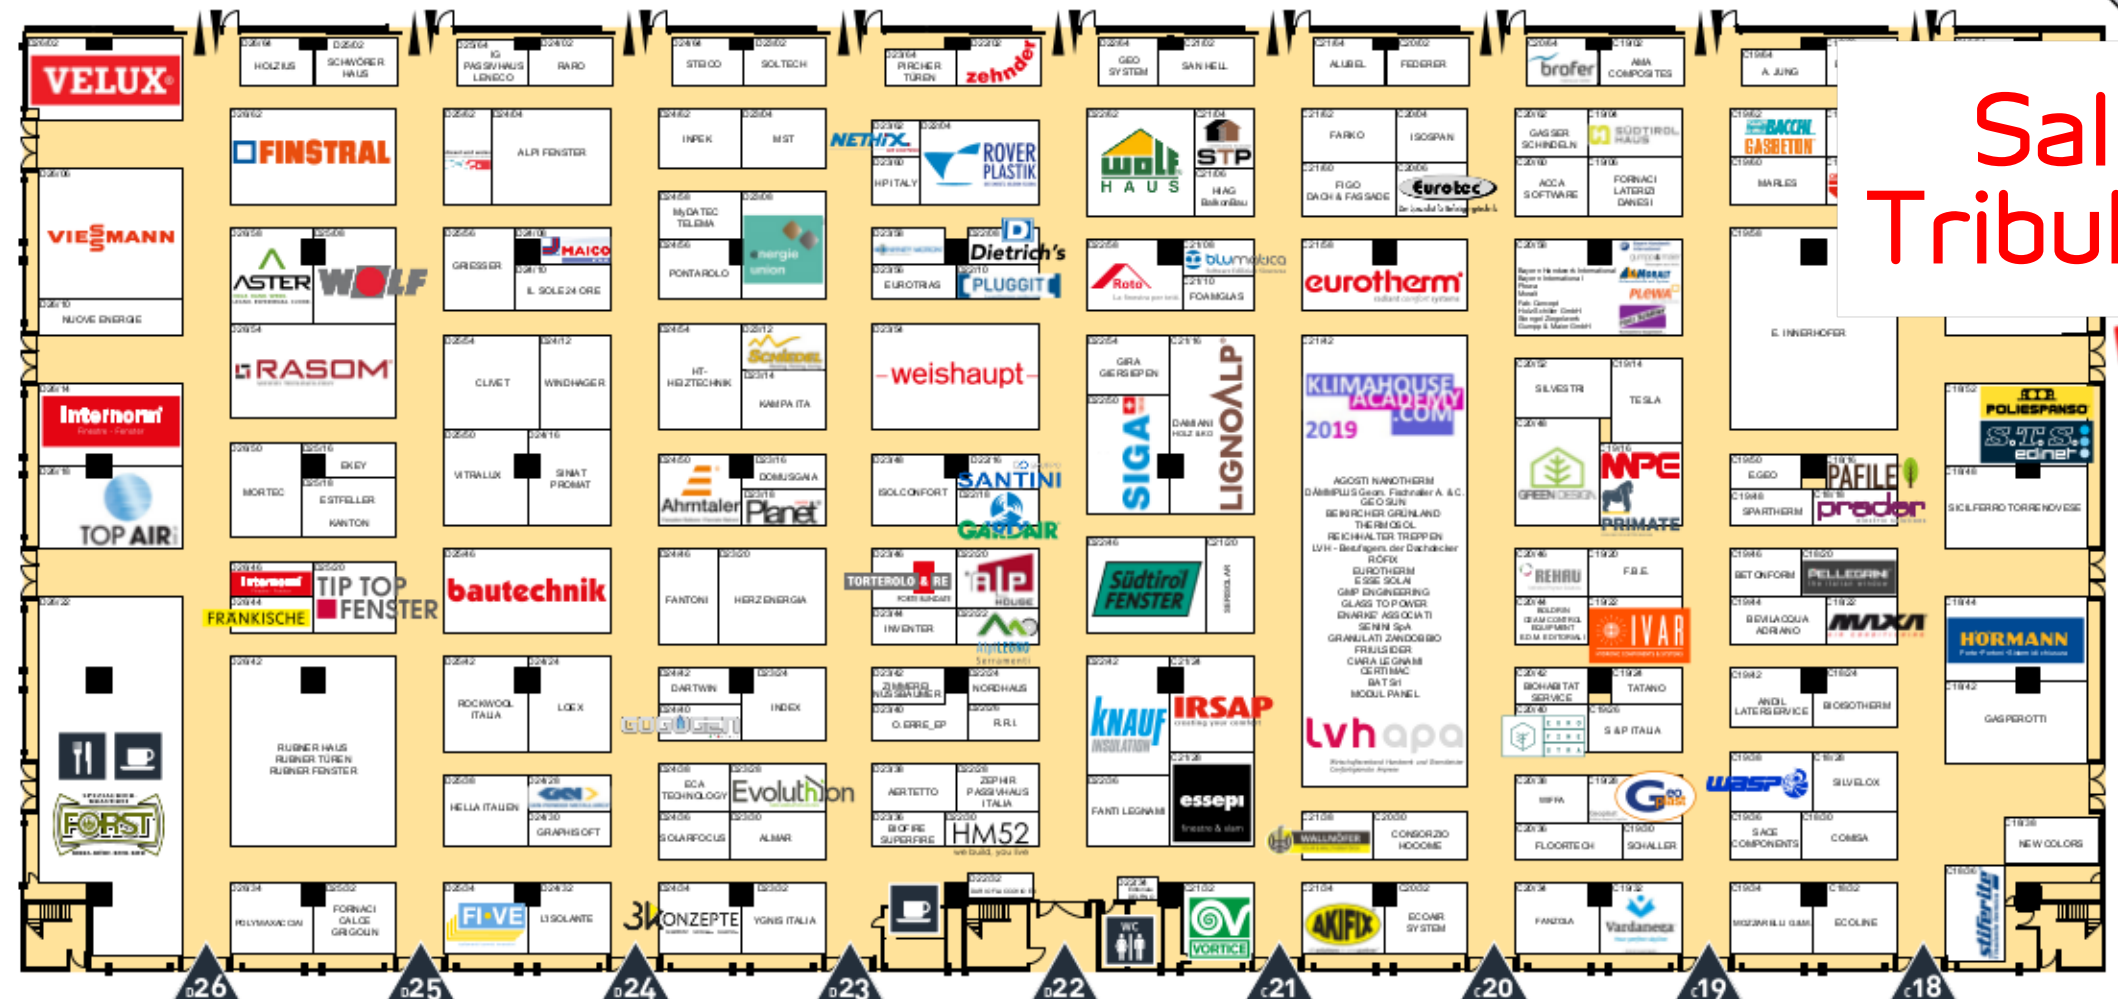

HAUPTINGANG

  MEC - Meeting and Event Center Südtirol/Alto Adige Centro Servizi 0 Dienstleistungszentrum 0 - Sale/Säle: Orties/Ortler Sciliar/Schlern Tre Cime/Drei Zinnen Latemar	 RESTAURANTS 1. Forst Season Centro Servizi +1 Dienstleistungszentrum +1 2. Brasserie Forst 1857 Centro Servizi 0 Dienstleistungszentrum 0 3. Forsthaus/Casa Forst Pad./Halle D-1 4. Bistro 35 + Restaurant Patio Hotel Sheraton 0	 BAR S 1x Galleria/Galerie 0 2x Galleria/Galerie -1 1x Pad./Halle, D23 1x Pad./Halle, B07

**...INOLTRE NEL QUARTIERE FIERISTICO/
WEITERE ATTRAKTIONEN IM MESSEQUARTIER:**

ISOLA URSA - in rotta per la sostenibilità
Piazza Fiera/Messeplatz

enertour VISITE GUIDATE/GEFÜHRTE BESICHTIGUNGEN
- Partenza bus da piazza Fiera
- Busabfahrten: Messeplatz

BIOSPHERA PROJECT Modulo BIOSPHERA EQUILIBRIUM
Piazza Fiera/Messeplatz

D