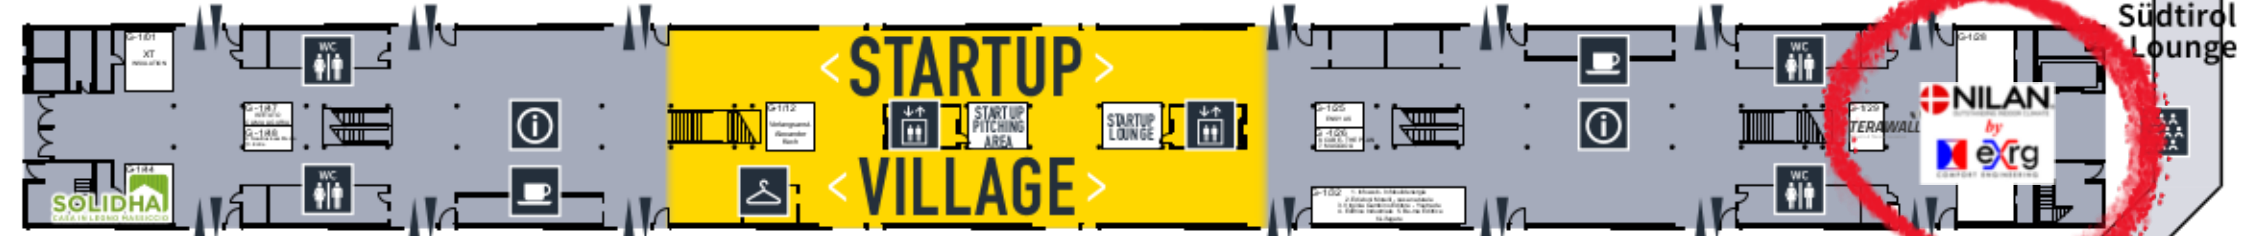

A

B

GALLERY
-1

Südtirol Lounge

INGRESSO PRINCIPALE

GALLERY
0

HAUPTINGANG

 MEC - Meeting and Event Center Südtirol/Alto Adige Centro Servizi 0 Dienstleistungszentrum 0 - Sale/Säle: Orties/Ortler Sciliar/Schlern Tre Cime/Drei Zinnen Latemar	 RESTAURANTS 1. Forst Season Centro Servizi +1 Dienstleistungszentrum +1 2. Brasserie Forst 1857 Centro Servizi 0 Dienstleistungszentrum 0 3. Forsthaus/Casa Forst Pad./Halle D-1 4. Bistro 35 + Restaurant Patio Hotel Sheraton 0	 BAR S 1x Galleria/Galerie 0 2x Galleria/Galerie -1 1x Pad./Halle, D23 1x Pad./Halle, B07
--	--	---